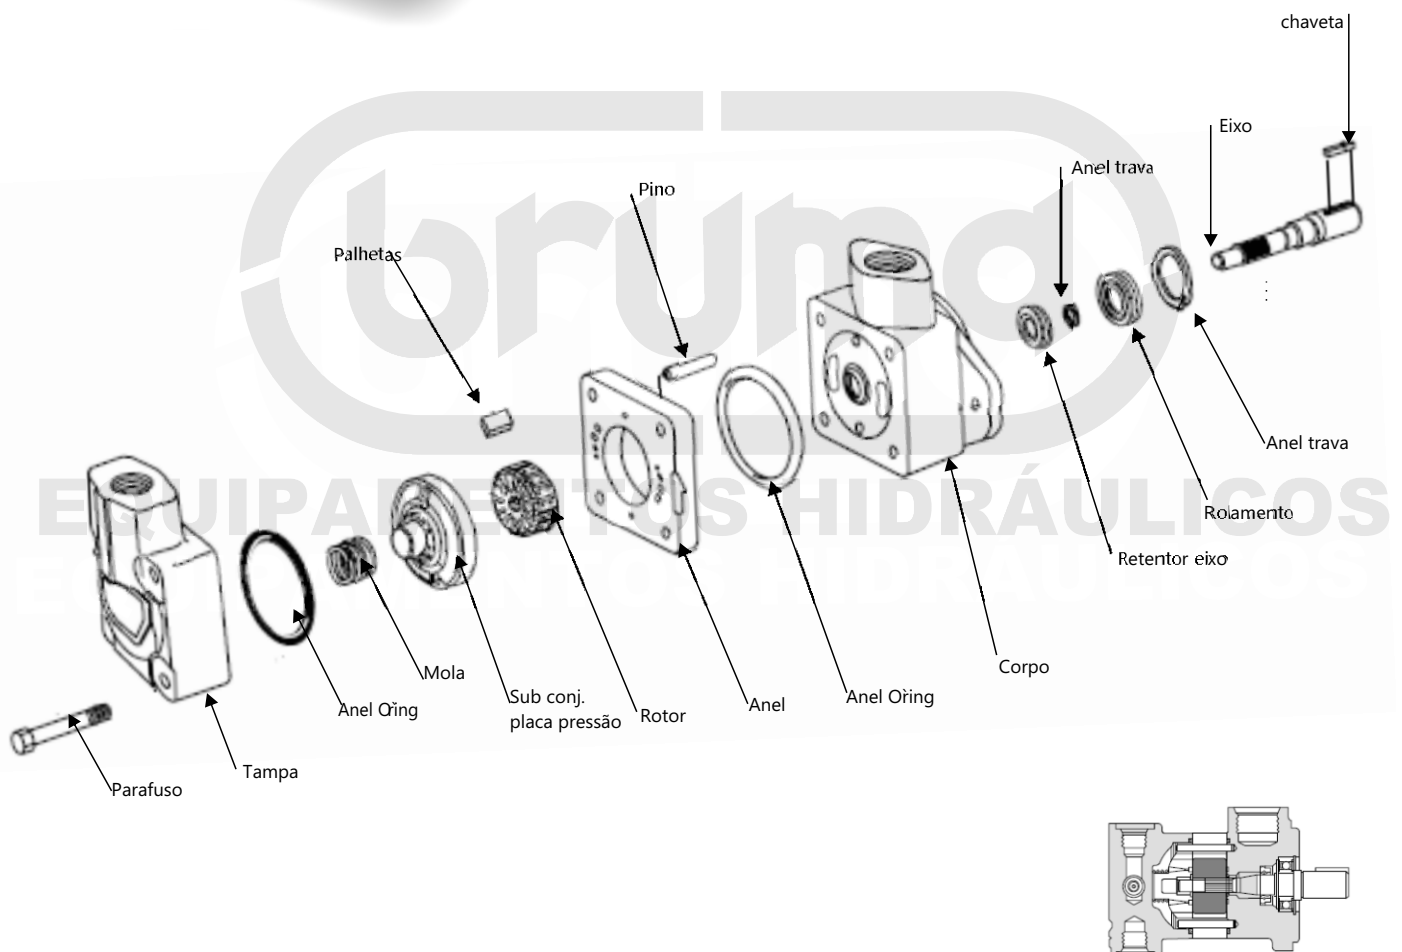

# Bomba de palhetas de vazão fixa

## Tipo V10

Vazão em GPM de 1 / 2 / 3 / 4 / 5 / 6 e 7

Dúvidas, consulte nosso departamento técnico.

## Bomba de palhetas de vazão fixa

Tipo V20

Vazão em GPM de 6 / 9 / 11 e 13

Dúvidas, consulte nosso departamento técnico.